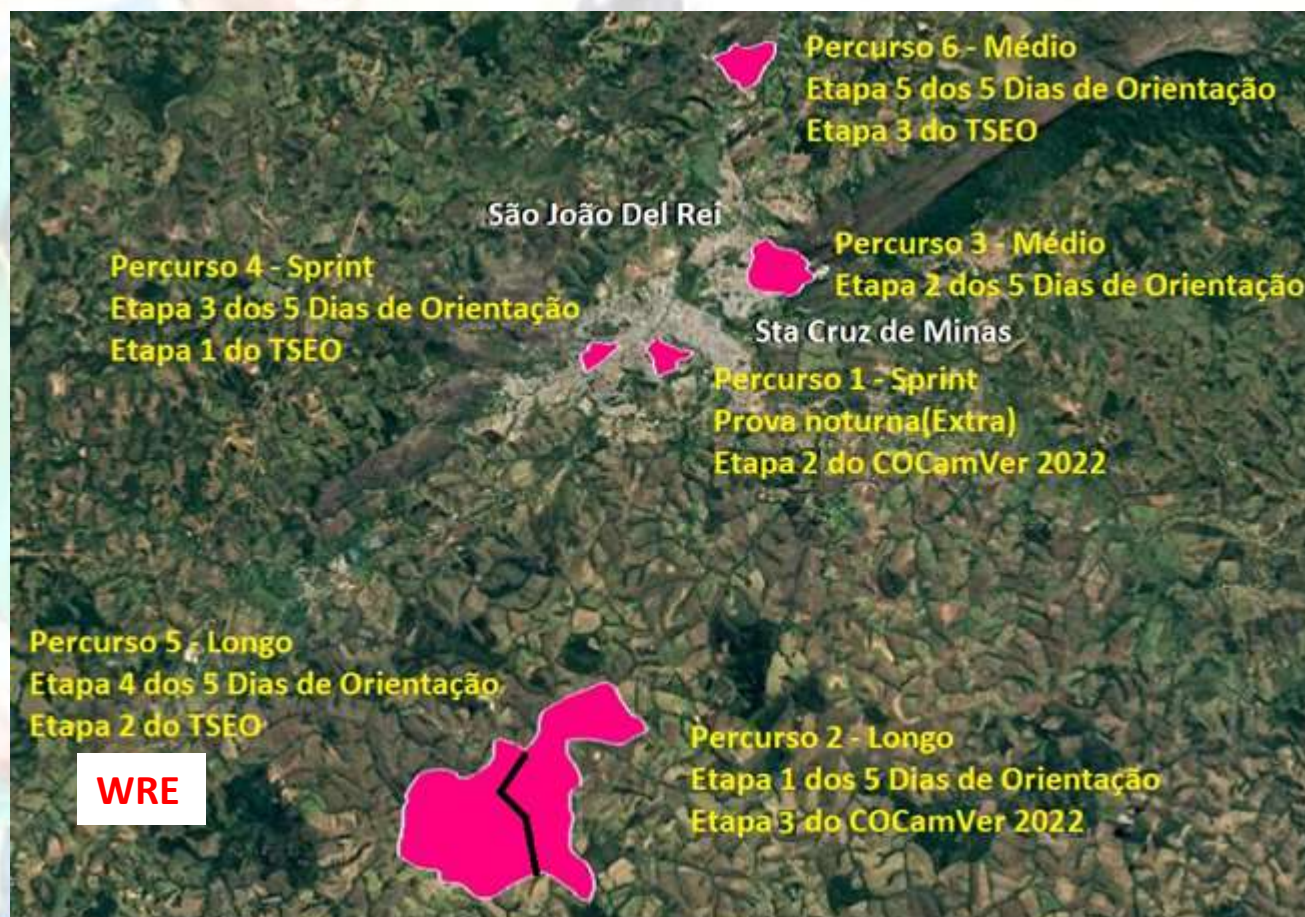

Vertentes 2022

5 – Localização e acesso

A cidade de São João Del Rei e sua vizinha, Santa Cruz de Minas, são duas cidades acolhedoras e situadas na mesorregião mineira do Campo das Vertentes, especificamente na microrregião de São João Del Rei. São cidades de fácil acesso por via rodoviária. A Capital Belo Horizonte fica a 185 km de distância com principal acesso pela BR 040 e BR 383. As duas outras maiores capitais são Rio de Janeiro, que está a 335km e com melhor acesso pela BR 040 e BR 265, e São Paulo, que está a 475km e com melhor acesso pela BR 381 e BR 265.

TSEO 2022 +
5 Dias de Orientação
do Campo das

Vertentes 2022

6 – Croqui de acesso geral do evento

**TSEO 2022 +
5 Dias de Orientação
do Campo das
Vertentes 2022**

6.1 – Centro do evento

O centro do evento será no Centro de São João Del Rei. O endereço será informado no Boletim II. O horário de funcionamento da secretaria no centro de evento obedecerá a tabela a seguir.

15/jun Quarta-feira	13:00h as 16:00h	CeSC, São João Del Rei
	19:00h as 21:00h	Arena 1 – Bairro São Judas Tadeu
16/jun Quinta-feira	08:00h as 13:30h	Arena 2 – Barragem dos Munhos
	17:30h as 19:00h	CeSC, São João Del Rei
17/jun Sexta-feira	08:00h as 11:00h	Arena 3 – Sta Cruz de Minas
	14:00h as 18:00h	Arena 4 – São João Del Rei
18/jun sábado	08:00h as 13:00h	Arena 5 – Barragem dos Munhos
19/jun domingo	08:00 as 11:00h	Arena 6 – Recanto dos Amigos